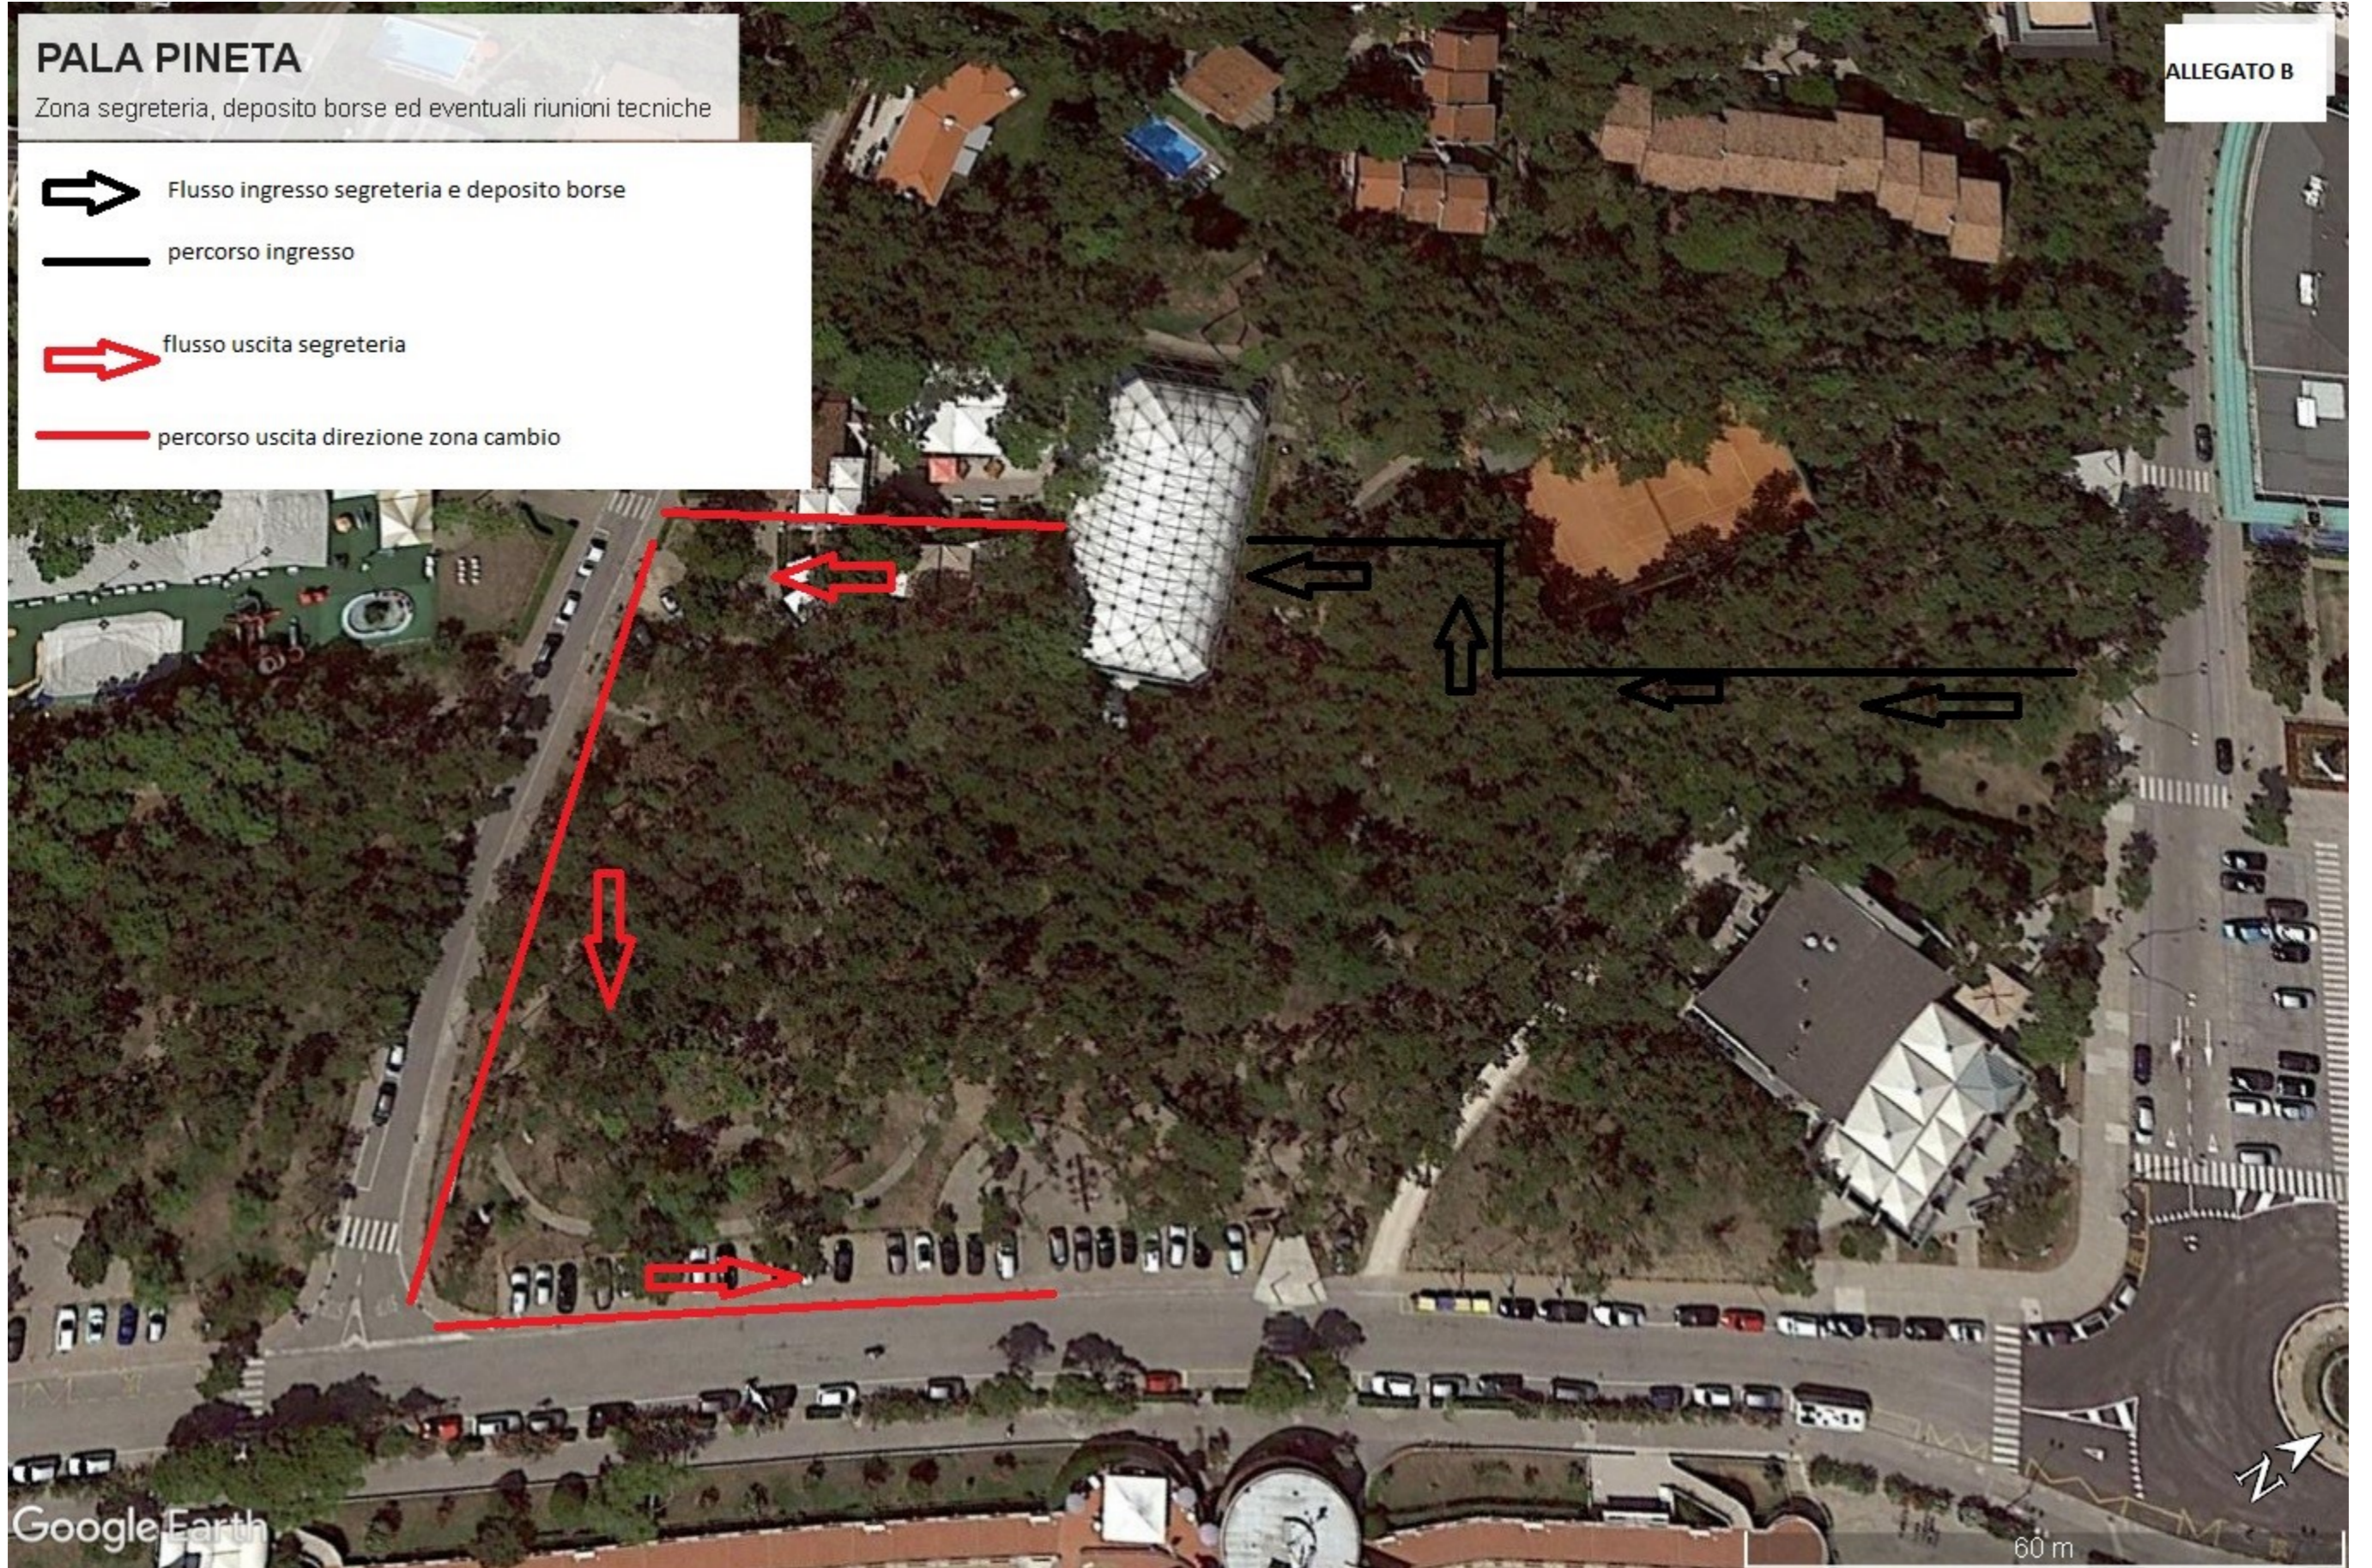

PALA PINETA

Zona segreteria, deposito borse ed eventuali riunioni tecniche

ALLEGATO B

-  Flusso ingresso segreteria e deposito borse
-  percorso ingresso
-  flusso uscita segreteria
-  percorso uscita direzione zona cambio

Google Earth

60 m